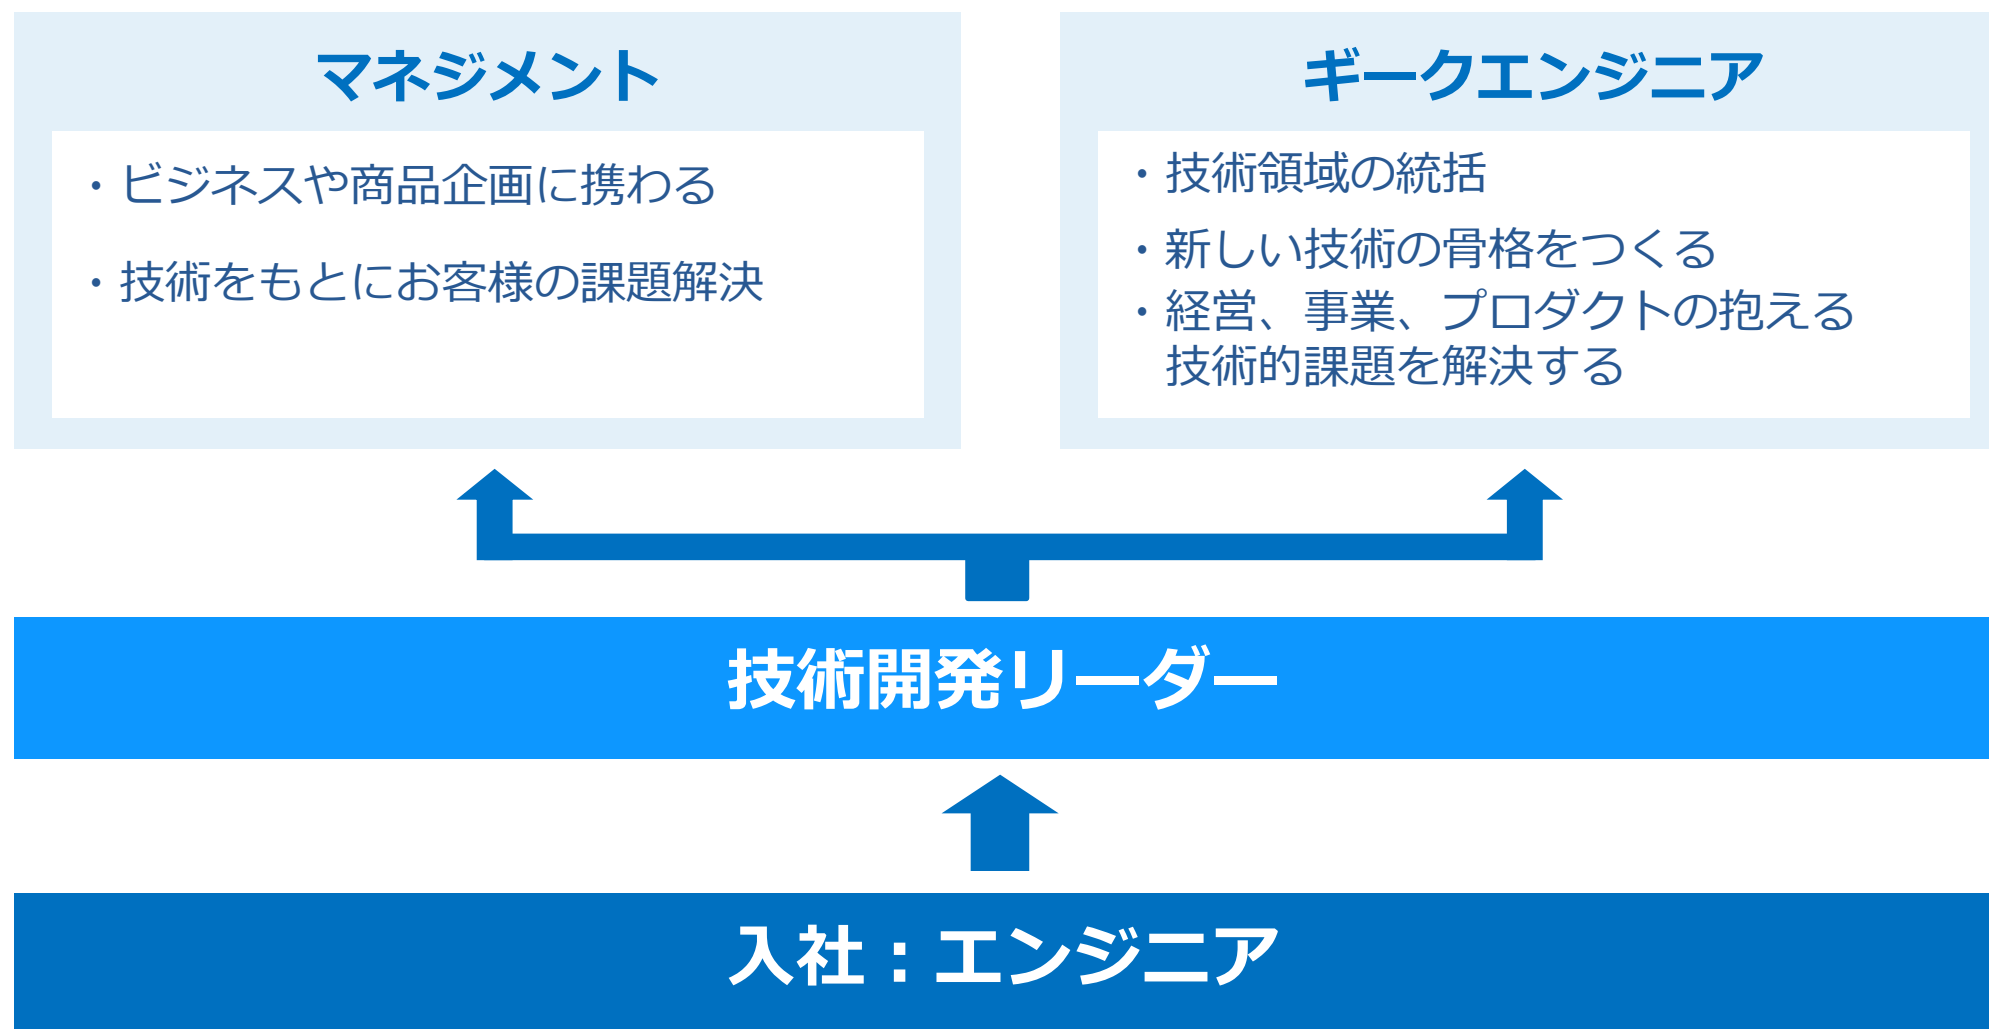

エンジニアのキャリアパス

ラインマネージャー以外にも、技術者としてのキャリアをきわめることが可能。