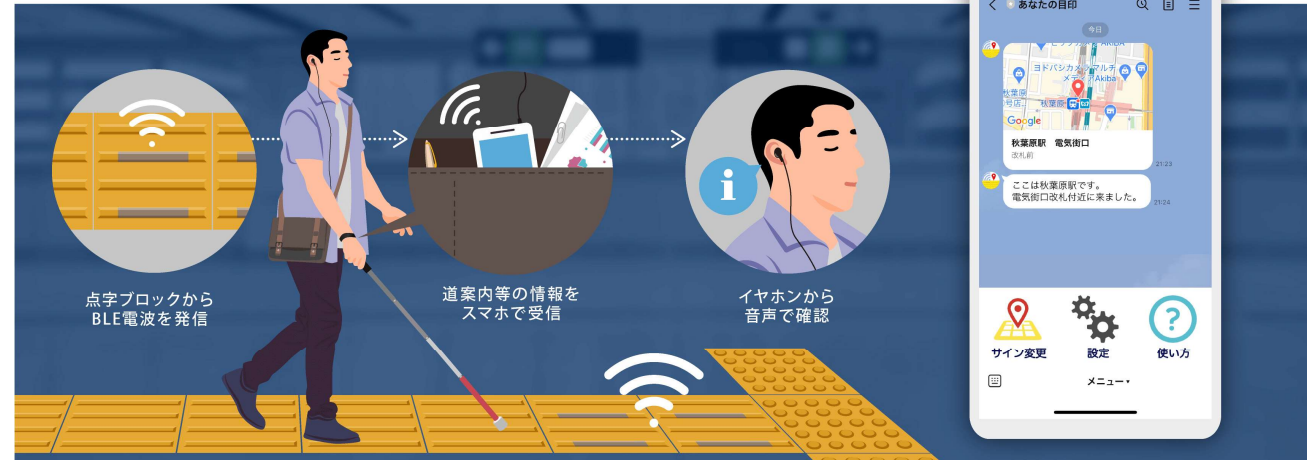

VR

安全訓練用5K対応VR

StarVR社210°の視野角超高性能VRHMDを使用し、高解像度5Kコンテンツ更なる事故軽減効果を実現

多岐に渡るIoTサービスを提供

IoTソリューション_位置情報活用

Linkit® エリア探索

働き方改革の基本である、「勤務時刻の客観的記録」が簡単に。さらに、仲間の所在をいつでも探せるサービスで、オフィスの生産性向上を実現します。

勤怠自動記録

ビーコンで所在検索

個人	組織	チーム
検索	名前、よみ検索	
あ		
	浅井 二郎	会議室A
	オンライン	
	浅井 さやか	会議室B
	オンライン	
	荒川 孝	
	最終オンライン2時間前	
	荒川 颯太	執務室
	オンライン	
	荒川 奈緒	休憩室
	オンライン	
	池田 友美	
	最終オンライン24時間以上	

Linkit®

導入も使い方も簡単な、ITに詳しい管理者不要のビジネスチャット。GPS連携機能で、社外活動している社員とのコミュニケーション効率アップを実現します。

ビジネスチャット

チャットの地図連携

IoTソリューション_スマートデバイス

各種ビーコン (BLE)

AC電源を使えるUSB型、ヒト/モノに付けるキーホルダー型、数cmしか電波の飛ばない近接型など。

薄型ソーラービーコン内蔵点字ブロック

IoTカメラ (BT5.0 LongRange、ZETA)

低解像度のCMOSセンサーとEdgeAIでヒトやモノの検知、資材管理、行列感知などを行える。

ハカリセンサー (NB-IoT)

ネスレ日本様のコーヒーカプセルを自動発注するサービス

GPS (LTE、LTE-M、ZETA)

モノや動物の監視を行える。ダウンロード制御により必要な時だけGPS測位を行い消費電力を抑える設計。

組み込みブラウザ・マルチメディアコンテンツ配信プラットフォーム

NetFront® Browser

 ACCESS TWINE™ 4CAR

ゲーム機