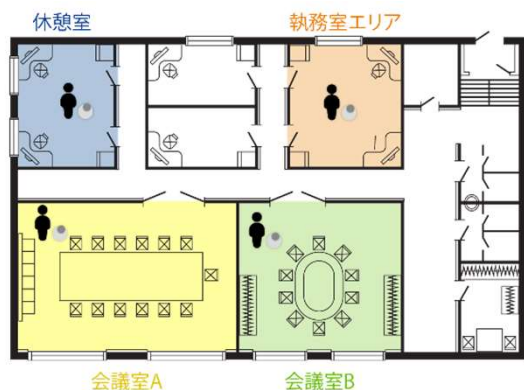

ビーコンで所在検索

個人	組織	チーム
検索	名前、よみ検索	
あ		
	浅井 二郎	会議室A
	オンライン	
	浅井 さやか	会議室B
	オンライン	
	荒川 孝	
	最終オンライン2時間前	
	荒川 颯太	執務室
	オンライン	
	荒川 奈緒	休憩室
	オンライン	
	池田 友美	
	最終オンライン24時間以上	

Linkit®

導入も使い方も簡単な、ITに詳しい管理者不要のビジネスチャット。GPS連携機能で、社外活動している社員とのコミュニケーション効率アップを実現します。