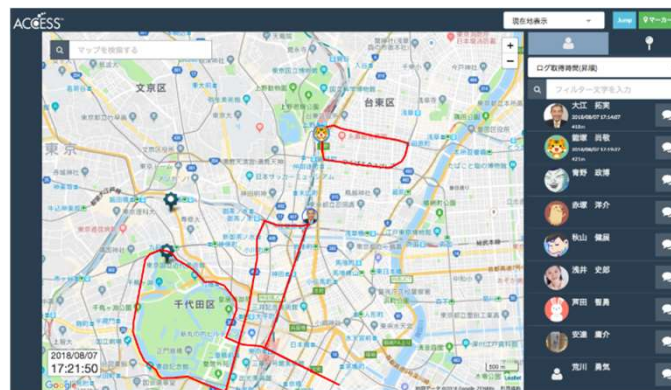

IoTソリューション_位置情報活用

Linkit® エリア探索

働き方改革の基本である、「勤務時刻の客観的記録」が簡単に。さらに、仲間の所在をいつでも探せるサービスで、オフィスの生産性向上を実現します。

勤怠自動記録

ビーコンで所在検索

個人	組織	チーム
検索	名前、よみ検索	
あ		
	浅井 二郎	会議室A
	オンライン	
	浅井 さやか	会議室B
	オンライン	
	荒川 孝	
	最終オンライン2時間前	
	荒川 颯太	執務室
	オンライン	
	荒川 奈緒	休憩室
	オンライン	
	池田 友美	
	最終オンライン24時間以上	

Linkit®

導入も使い方も簡単な、ITに詳しい管理者不要のビジネスチャット。GPS連携機能で、社外活動している社員とのコミュニケーション効率アップを実現します。

ビジネスチャット

チャットの地図連携