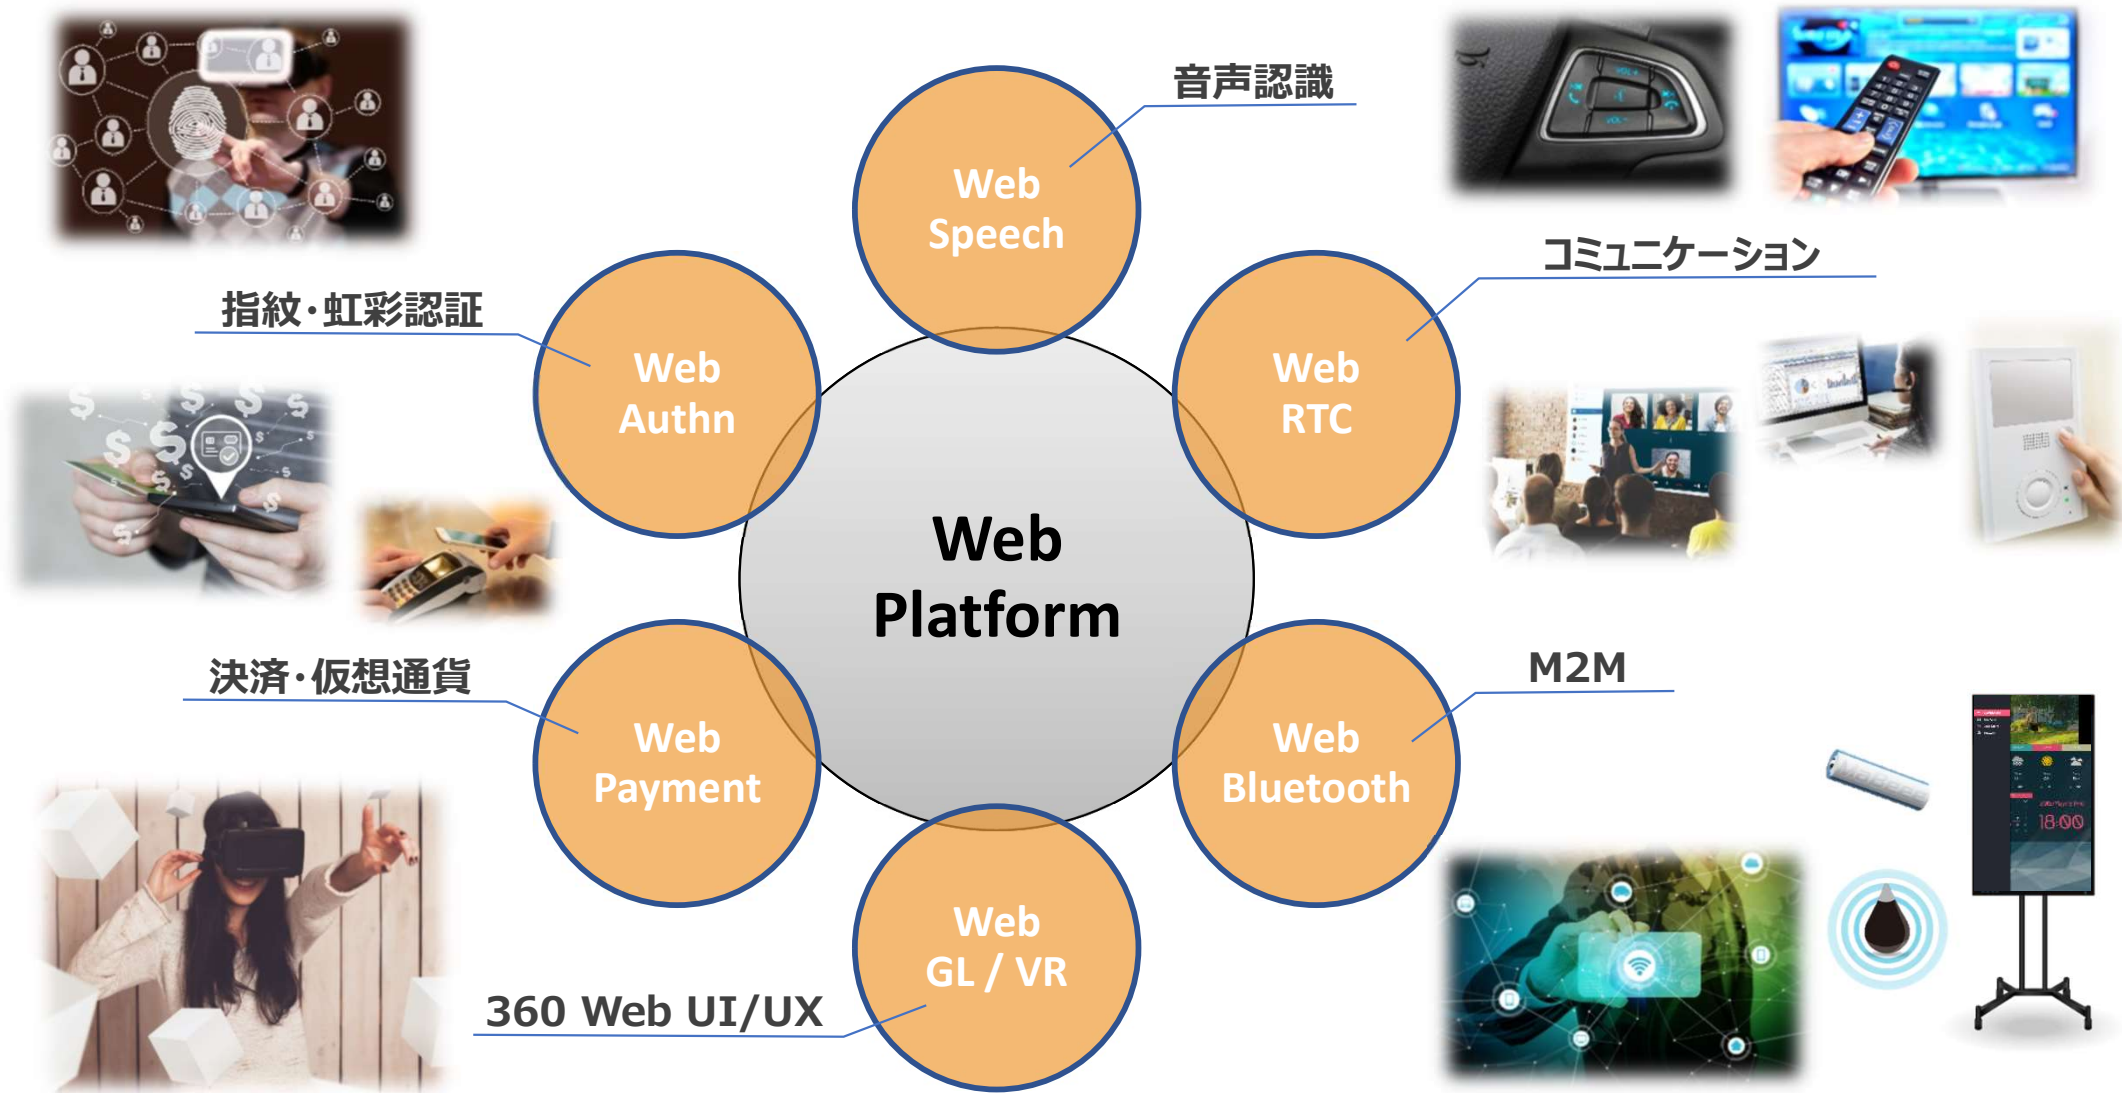

ビジネスチャット

チャットの地図連携

IoTソリューション_スマートデバイス

各種ビーコン (BLE)

AC電源を使えるUSB型、ヒト/モノに付けるキーホルダー型、数cmしか電波の飛ばない近接型など。

薄型ソーラービーコン内蔵点字ブロック

IoTカメラ (BT5.0 LongRange、ZETA)

低解像度のCMOSセンサーとEdgeAIでヒトやモノの検知、資材管理、行列感知などを行える。

ハカリセンサー (NB-IoT)

ネスレ日本様のコーヒーカプセルを自動発注するサービス

GPS (LTE、LTE-M、ZETA)

モノや動物の監視を行える。ダウンロード制御により必要な時だけGPS測位を行い消費電力を抑える設計。

組み込みブラウザ・マルチメディアコンテンツ配信プラットフォーム

NetFront® Browser

 ACCESS TWINE™ 4CAR

ゲーム機

テレビ

国内のTVとSTBで
圧倒的な採用実績

車載

車載システムのブラウザやナビで
大手から採用

各産業

各産業に特化した
価値提供

ブラウザ技術を軸として、幅広い領域にサービス提供

Webブラウザから『Webプラットフォーム』へ

» Webテクノロジーの進化によりブラウザの適応領域が拡大中

ACCESSの技術を支える制度

技術スペシャリスト制度

ACCESSの柱となる技術を支えるスペシャリストチーム(9分野)

Browser	Web Frontend	Smart Device
Machine Learning	Security	Data Analytics
Server	XR	PM (Project Manager)

A-TED (ACCESS Tech Evangelist DNA) 活動