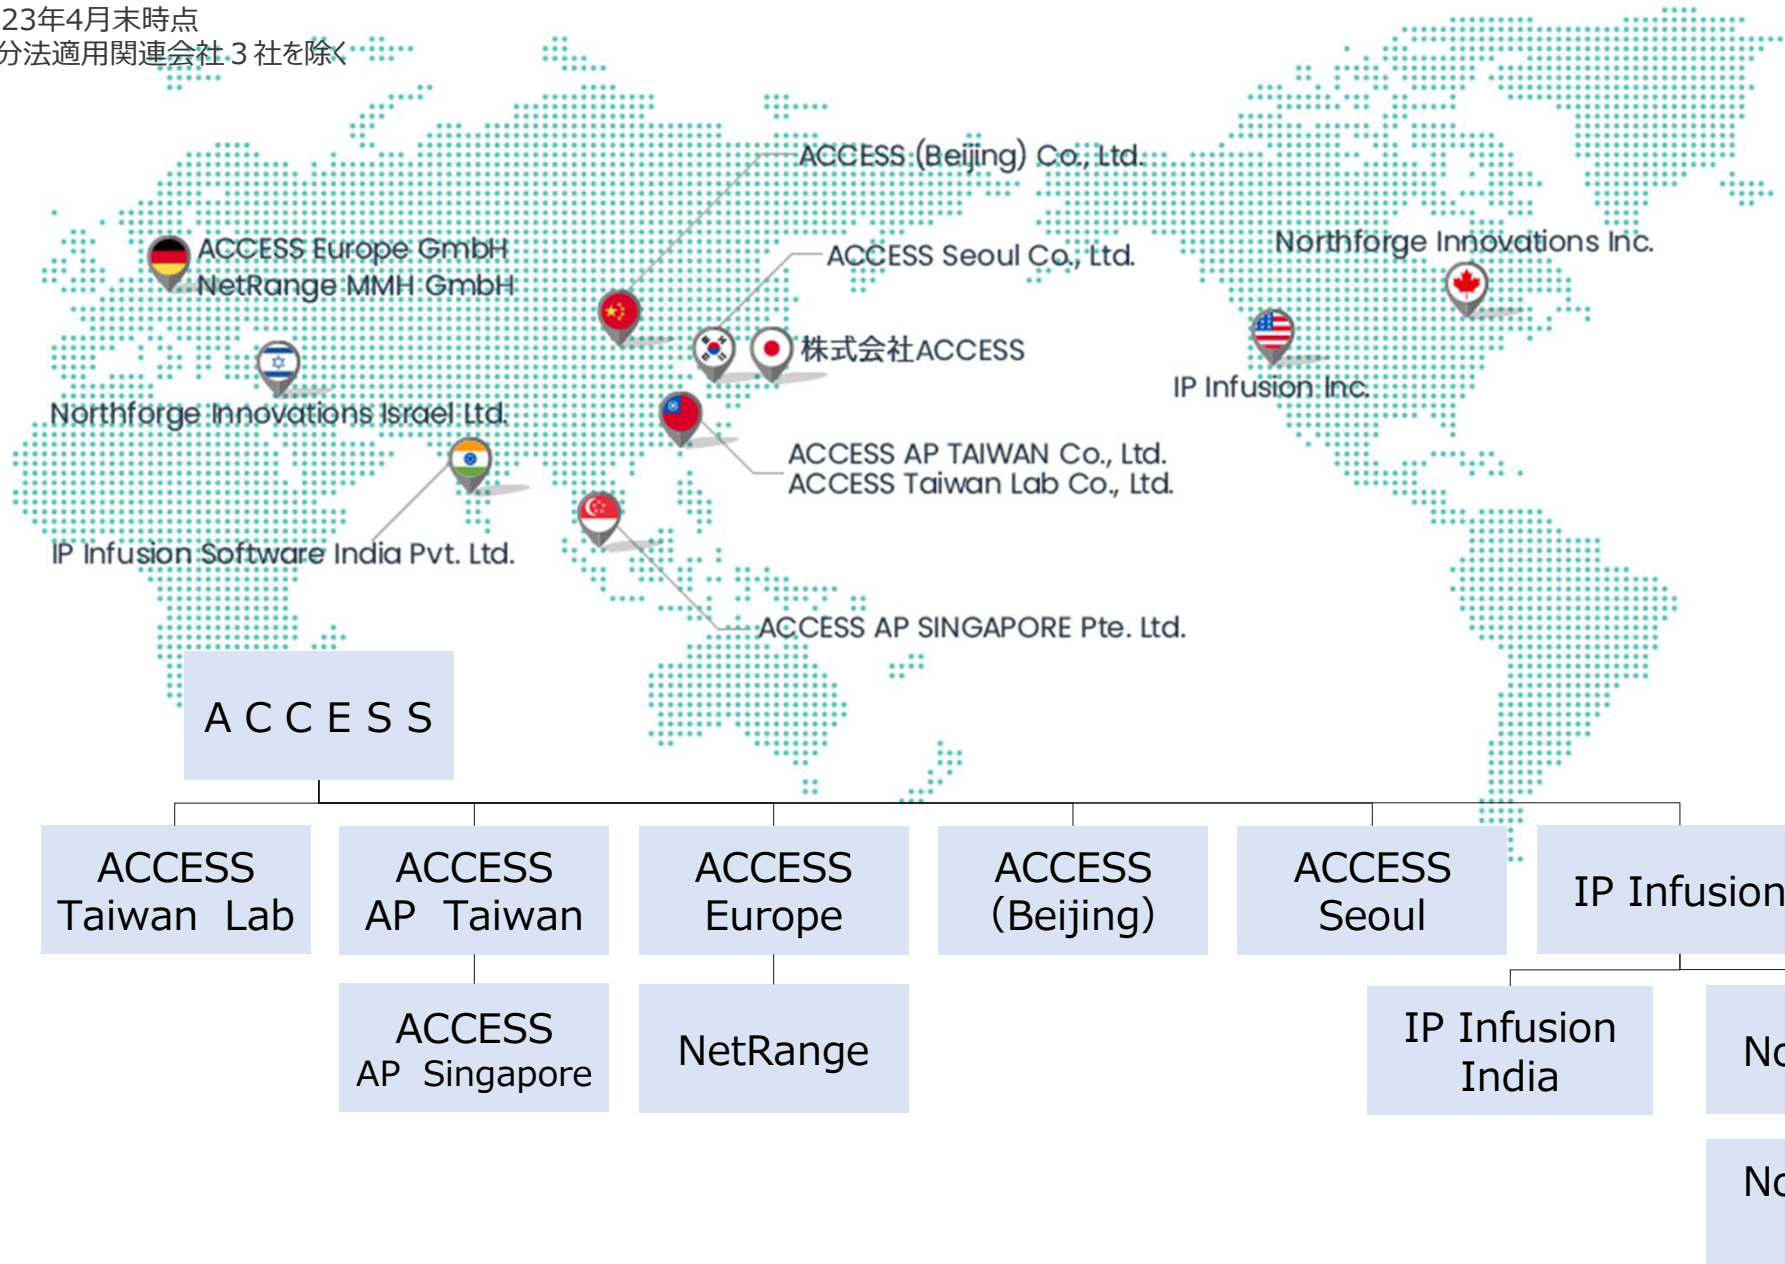

2015年

White Box向けNetwork OS提供開始

2018年

Northforge Innovations Inc.を買収
Twine for Car提供開始

2019年

NetRange MMH GmbHを買収

2020年

東京証券取引所市場第一部に市場変更

2022年

東京証券取引所プライム市場に市場変更

当社グループ企業

- ※ 2023年4月末時点
- ※ 持分法適用関連会社3社を除く

本社事業概要

IoT事業

IoTソリューション

WAVEE+

Linkit®

POWERGs™

様々な産業向けに、IoT開発プラットフォーム、位置情報等のセンサー、通信（ゲートウェイ）、クラウド等のIoTサービス開発関連機能を一括提供

海外通販プラットフォーム

CROS

台湾・シンガポール等のアジア地域に進出する日本の通販事業者向けに、業務システムや広告分析機能等を統合したクラウドサービスを提供

Webプラットフォーム事業

組み込みブラウザ