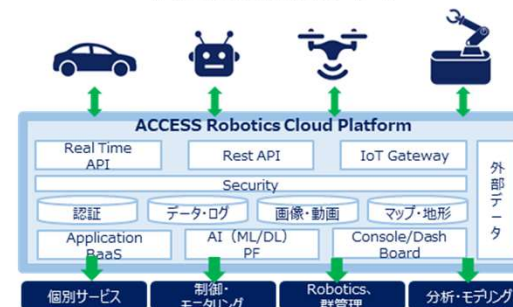

NetFront® Browser

15億台以上の機器への搭載実績がある、TV、STB、ゲーム機、車載機器等向けの組み込みブラウザ。

マルチメディアコンテンツ配信プラットフォーム

ACCESS TWINE™ 4CAR
netrange

TV向けにブラウザを提供するほか、車載向けにはカーナビやMMI（Multi-Media Interface）表示エンジン用途に提供。

TV / 車載向け App-Store

車載インフォテインメントやスマートTV向けにマルチスクリーンでのコンテンツサービス提供を実現するソリューション

IoTソリューション

IoTビジネスのバリューチェーンの最上流～最下流工程までワンストップで対応

ホームIoT

NetFront Agent搭載のホームゲートウェイとセンサーデバイスをF-RIT(Wi-SUN)で接続クラウドで経由で、お客様に宅内状況をお知らせするホームIoTサービスを実現

産業IoT

建機、機器にNetFront Agentを搭載し、建設現場を可視化、最適化により建設現場のデジタルトランスフォーメーションを実現

Robotics PF

自動制御ロボットをクラウドで管理し、ロボットと人との共働するサービスプラットフォームにより業務革新を実現

AI・エッジAI

センサーデバイスにEdge-AIを搭載する事で、応用範囲の拡大に貢献
IoT管理プラットフォームACCESS CONNECTと組み合わせる事でソリューションを実現

ヘルスケア

地域の公的医療データや連続計測データを活用した予見先手ヘルスケア・医療サービスにより、健康寿命延伸と医療費削減に貢献

VR

安全訓練用5K対応VR

StarVR社210°の視野角超高性能VRHMDを使用し、高解像度5Kコンテンツ更なる事故軽減効果を実現

多岐に渡るIoTサービスを提供

IoTソリューション_位置情報活用

Linkit® エリア探索

働き方改革の基本である、「勤務時刻の客観的記録」が簡単に。さらに、仲間の所在をいつでも探せるサービスで、オフィスの生産性向上を実現します。

勤怠自動記録