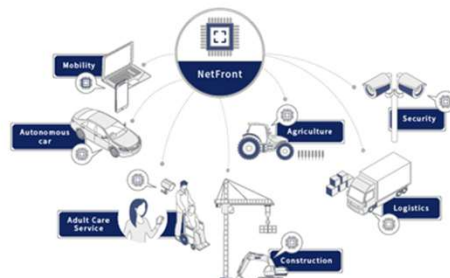

NetFront® Browser

15億台以上の機器への搭載実績がある、TV、STB、ゲーム機、車載機器等向けの組み込みブラウザ。

マルチメディアコンテンツ配信プラットフォーム

ACCESS TWINE™ 4CAR
netrange

TV向けにブラウザを提供するほか、車載向けにはカーナビやMMI（Multi-Media Interface）表示エンジン用途に提供。

TV / 車載向け App-Store

車載インフォテインメントやスマートTV向けにマルチスクリーンでのコンテンツサービス提供を実現するソリューション

IoTソリューション

IoTビジネスのバリューチェーンの最上流～最下流工程までワンストップで対応

ホームIoT

NetFront Agent搭載のホームゲートウェイとセンサーデバイスをF-RIT(Wi-SUN)で接続クラウドで経由で、お客様に宅内状況をお知らせするホームIoTサービスを実現

産業IoT

建機、機器にNetFront Agentを搭載し、建設現場を可視化、最適化により建設現場のデジタルトランスフォーメーションを実現

Robotics PF

自動制御ロボットをクラウドで管理し、ロボットと人との共働するサービスプラットフォームにより業務革新を実現

AI・エッジAI

センサーデバイスにEdge-AIを搭載する事で、応用範囲の拡大に貢献
IoT管理プラットフォームACCESS CONNECTと組み合わせる事でソリューションを実現

ヘルスケア

地域の公的医療データや連続計測データを活用した予見先手ヘルスケア・医療サービスにより、健康寿命延伸と医療費削減に貢献