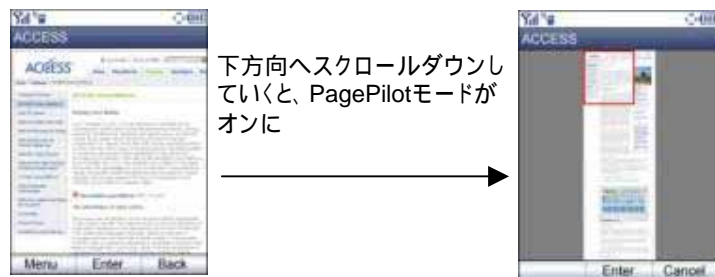

○ Rendering 表示速度や拡大・縮小機能も大幅に進化

Smart Slider Menu

Smart Slider Menuは、ユーザーが簡単かつスピーディに機能を選択できるショートカットバー

Smart Swing Navi

携帯電話のカメラで撮影した画像を使用して、電話機を上下左右に傾けることにより、コンテンツのスクロールまたはズームが可能

PagePilot

ユーザーがスクロールキーを押し続けると、NetFront Browserが自動的にPagePilotモードに変更し、パン&ズーム機能のあるスムーズなナビゲーションが可能に

○ Widgets のサービスイメージ

- 待ち受け、他アプリへのPop-up表示
 - 新着メール
 - 天気予報など
- 全画面表示
 - 選択したWidgetsを全画面で起動
 - Widgets内に指定されているリンクからWebページへジャンプ。

Weather

IP infusion 製品も引き合い好調 NGN へ向けた展開

NGN 高速ブロードバンド・ネットワークで放送も含めた統合サービスを想定。