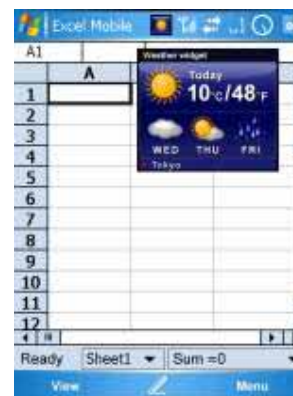

○ Rendering 表示速度や拡大・縮小機能も大幅に進化

Smart Slider Menu

Smart Slider Menuは、ユーザーが簡単かつスピーディに機能を選択できるショートカットバー

Smart Swing Navi

携帯電話のカメラで撮影した画像を使用して、電話機を上下左右に傾けることにより、コンテンツのスクロールまたはズームが可能

PagePilot

ユーザーがスクロールキーを押し続けると、NetFront Browserが自動的にPagePilotモードに変更し、パン&ズーム機能のあるスムーズなナビゲーションが可能に

ブックマークサムネイル

ブックマークサムネイルにより、ページタイトル、URL及びページのサムネイルが同時に表示されるため、ブックマークの選択が容易に

○ NetFront Browser Widgets 機能概要

- HTML, CSS, JavaScript, SVG, Plug-in などによる Widgets 実行環境
- W3C Widgets 1.0 (working draft) に対応
- Web Application をケータイや組み込み機器にダウンロード
- Plug-in により、機能拡張可能
- セキュリティ確保・コンテンツの署名

○ Widgets のサービスイメージ

- 待ち受け、他アプリへのPop-up表示
 - 新着メール
 - 天気予報など
- 全画面表示
 - 選択したWidgetsを全画面で起動
 - Widgets内に指定されているリンクからWebページへジャンプ。

Weather

IP infusion 製品も引き合い好調 NGN へ向けた展開

NGN 高速ブロードバンド・ネットワークで放送も含めた統合サービスを想定。