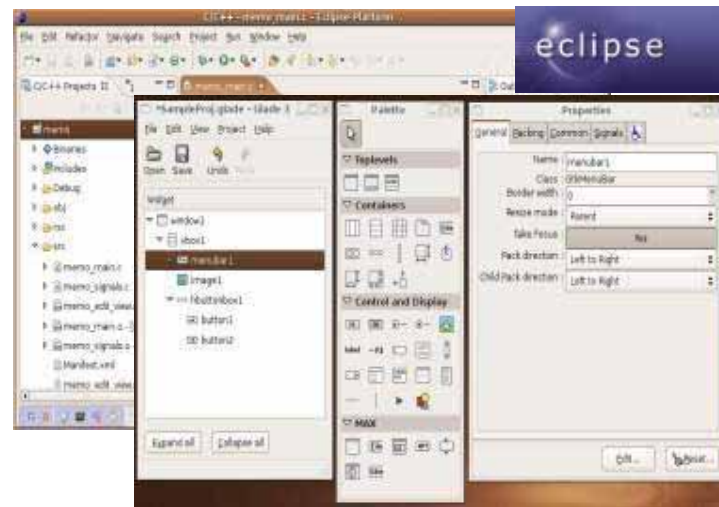

ALP – 搭載製品出荷に向けて推進中

- ALP v1 の開発完了。
- PDK (Product Development Kit)をリリース。
- ALP は、Linuxベースの Application Platform を提供する。
- サードパーティ向けの SDK も提供。
- Garnet VM (PalmOS エミュレータ) も準備して、PalmOSアプリもそのまま実行可能。42万人の Palm Community も活用。
- 開発者向けのトレーニング。